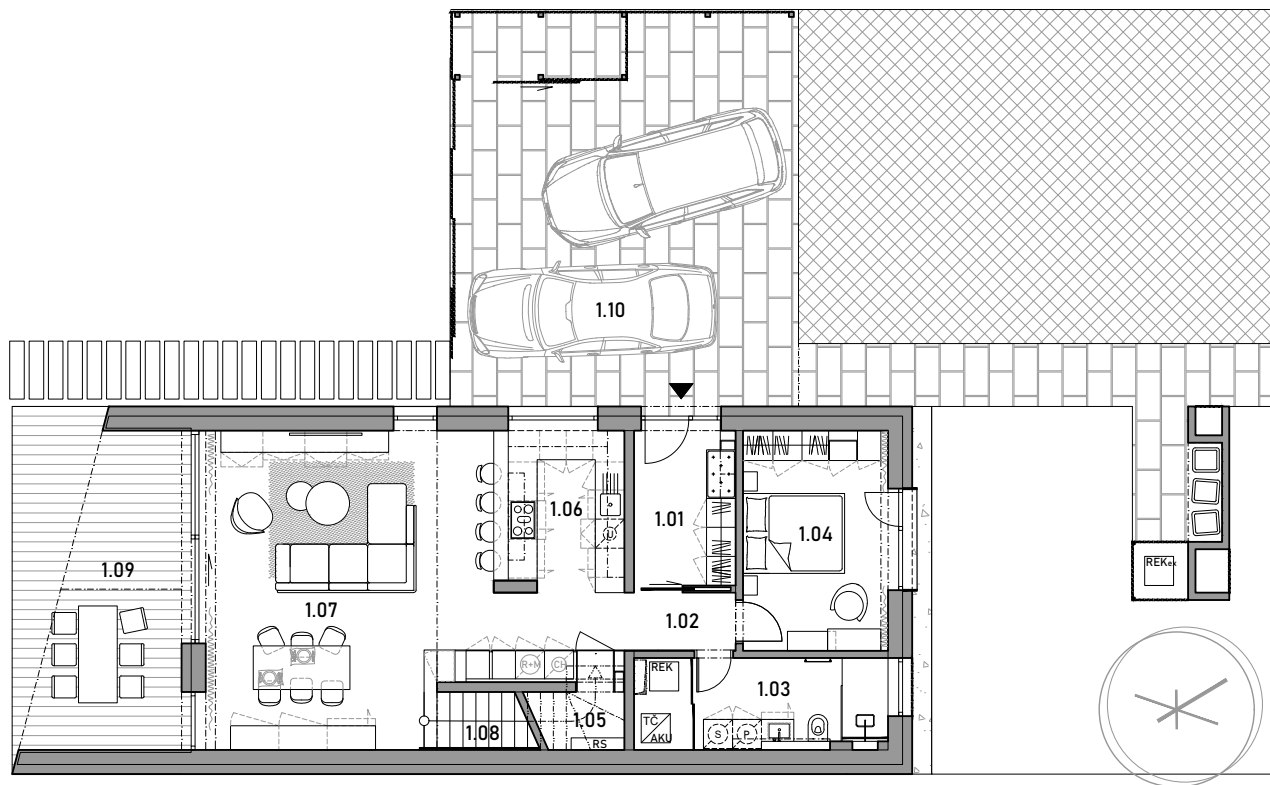

REZIDENCIA DIAMANTOVÁ RD ALICE

LEGENDA

1. NADZEMNÉ PODLAŽIE

1.01	ZÁDVERIE	7,24 m ²
1.02	CHODBA	3,01 m ²
1.03	KÚPEĽNA A TECHNICKÉ ZÁZEMIE	9,68 m ²
1.04	HOSŤOVSKÁ IZBA	14,18 m ²
1.05	PODSCHODISKOVÝ PRIESTOR	3,18 m ²
1.06	KUCHYŇA	13,81 m ²
1.07	OBÝVAČKA A JEDÁLEŇ	38,34 m ²
1.08	SCHODISKO	5,65 m ²
1.09	TERASA	27,72 m ²
1.10	KRYTÉ PARKOVANIE	59,04 m ²

ÚŽITKOVÁ PLOCHA 1.NP	95,09 m ²
ÚŽITKOVÁ PLOCHA 2.NP	84,53 m ²
CELKOVÁ ÚŽITKOVÁ PLOCHA	179,62 m ²
OBYTNÁ PLOCHA 1.NP	66,33 m ²
OBYTNÁ PLOCHA 2.NP	52,80 m ²
CELKOVÁ OBYTNÁ PLOCHA	119,13 m ²
ZASTAVANÁ PLOCHA	133,76 m ²

REZIDENCIA DIAMANTOVÁ RD ALICE

LEGENDA

2. NADZEMNÉ PODLAŽIE

2.01	CHODBA	10,35 m ²
2.02	SKLAD	2,13 m ²
2.03	TOALETA	2,84 m ²
2.04	KÚPEĽŇA	6,67 m ²
2.05	SPÁLŇA RODIČOV	16,08 m ²
2.06	ŠATNÍK	9,74 m ²
2.07	DETSKÁ IZBA	21,07 m ²
2.08	DETSKÁ IZBA	15,65 m ²
2.09	TERASA	17,81 m ²